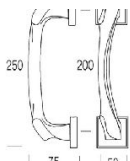

## Современная дверная ручка-скоба Salice Paolo ANATOMICA SQ

**Производитель:** SALICE PAOLO

**Код товара:** Современная дверная ручка-скоба Salice Paolo ANATOMICA SQ

**Артикул:** SLP-317

**Цвет:** По выбору заказчика