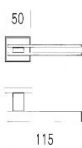

Производитель: SALICE PAOLO

Код товара: Современная дверная ручка Salice Paolo ZEN SQ

Артикул: SLP-306

Цвет: По выбору заказчика

Материал изделия: Латунь

КЛИЕНТСКИЙ ЦЕНТР

+7 (800) 100 83 54

Пишите нам

+7 (495) 972 83 54

#designstudioparquet