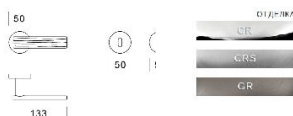

ПАРКЕТ | СТЕНОВЫЕ ПАНЕЛИ | ДВЕРИ

Современная дверная ручка Salice Paolo WOOD

Производитель: SALICE PAOLO

Код товара: Современная дверная ручка Salice Paolo WOOD

Артикул: SLP-303

Цвет: По выбору заказчика

Материал изделия: Латунь