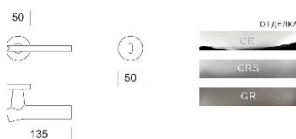

## Современная дверная ручка Salice Paolo WING

**Производитель:** SALICE PAOLO

**Код товара:** Современная дверная ручка Salice Paolo WING

**Артикул:** SLP-301

**Цвет:** По выбору заказчика

**Материал изделия:** Латунь