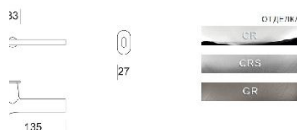

ПАРКЕТ | СТЕНОВЫЕ ПАНЕЛИ | ДВЕРИ

Современная дверная ручка Salice Paolo WING C3

Производитель: SALICE PAOLO

Код товара: Современная дверная ручка Salice Paolo WING C3

Артикул: SLP-302

Цвет: По выбору заказчика