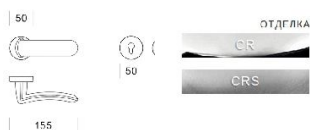

## Современная дверная ручка Salice Paolo WAVE

**Производитель:** SALICE PAOLO

**Код товара:** Современная дверная ручка Salice Paolo WAVE

**Артикул:** SLP-300

**Цвет:** По выбору заказчика

**Материал изделия:** Латунь