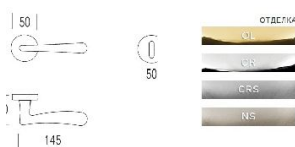

ПАРКЕТ | СТЕНОВЫЕ ПАНЕЛИ | ДВЕРИ

Современная дверная ручка Salice Paolo TULIPANO

Производитель: SALICE PAOLO

Код товара: Современная дверная ручка Salice Paolo TULIPANO

Артикул: SLP-299

Цвет: По выбору заказчика