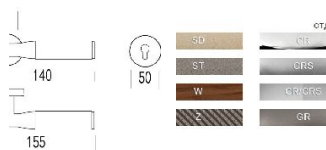

ПАРКЕТ | СТЕНОВЫЕ ПАНЕЛИ | ДВЕРИ

Современная дверная ручка Salice Paolo TUBE

Производитель: SALICE PAOLO

Код товара: Современная дверная ручка Salice Paolo TUBE

Артикул: SLP-298

Цвет: По выбору заказчика

Материал изделия: Латунь