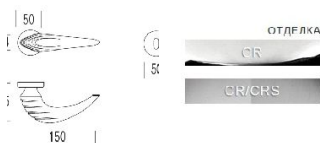

ПАРКЕТ | СТЕНОВЫЕ ПАНЕЛИ | ДВЕРИ

Современная дверная ручка Salice Paolo TIMO

Производитель: SALICE PAOLO

Код товара: Современная дверная ручка Salice Paolo TIMO

Артикул: SLP-297

Цвет: По выбору заказчика

Материал изделия: Латунь