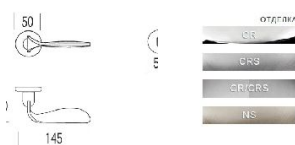

## Современная дверная ручка Salice Paolo SCILLA

**Производитель:** SALICE PAOLO

**Код товара:** Современная дверная ручка Salice Paolo SCILLA

**Артикул:** SLP-294

**Цвет:** По выбору заказчика

**Материал изделия:** Латунь