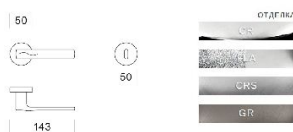

ПАРКЕТ | СТЕНОВЫЕ ПАНЕЛИ | ДВЕРИ

Современная дверная ручка Salice Paolo SAND

Производитель: SALICE PAOLO

Код товара: Современная дверная ручка Salice Paolo SAND

Артикул: SLP-292

Цвет: По выбору заказчика

Материал изделия: Латунь