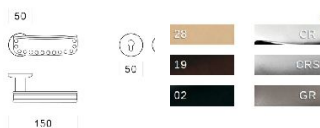

## Современная дверная ручка Salice Paolo RODEO

**Производитель:** SALICE PAOLO  
**Код товара:** Современная дверная ручка Salice Paolo RODEO  
**Артикул:** SLP-291  
**Цвет:** По выбору заказчика  
**Материал изделия:** Латунь