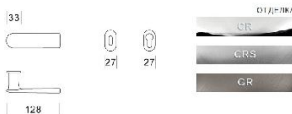

ПАРКЕТ | СТЕНОВЫЕ ПАНЕЛИ | ДВЕРИ

Современная дверная ручка Salice Paolo REFLEX C3

Производитель: SALICE PAOLO

Код товара: Современная дверная ручка Salice Paolo REFLEX C3

Артикул: SLP-290

Цвет: По выбору заказчика