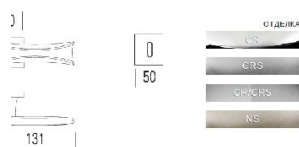

## Современная дверная ручка Salice Paolo PAPILLON

**Производитель:** SALICE PAOLO

**Код товара:** Современная дверная ручка Salice Paolo PAPILLON

**Артикул:** SLP-287

**Цвет:** По выбору заказчика

**Материал изделия:** Латунь