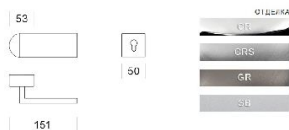

## Современная дверная ручка Salice Paolo PAGE

**Производитель:** SALICE PAOLO

**Код товара:** Современная дверная ручка Salice Paolo PAGE

**Артикул:** SLP-286

**Цвет:** По выбору заказчика

**Материал изделия:** Латунь