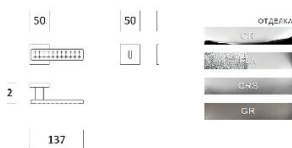

## Современная дверная ручка Salice Paolo MABELLE SQ

**Производитель:** SALICE PAOLO

**Код товара:** Современная дверная ручка Salice Paolo MABELLE SQ

**Артикул:** SLP-285

**Цвет:** По выбору заказчика

**Материал изделия:** Латунь