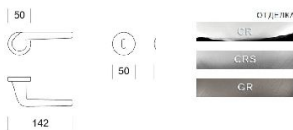

ПАРКЕТ | СТЕНОВЫЕ ПАНЕЛИ | ДВЕРИ

Современная дверная ручка Salice Paolo LIFT

Производитель: SALICE PAOLO

Код товара: Современная дверная ручка Salice Paolo LIFT

Артикул: SLP-281

Цвет: По выбору заказчика

Материал изделия: Латунь