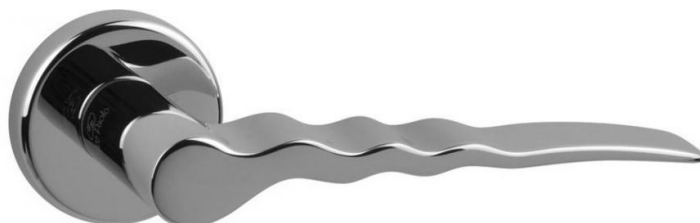

ПАРКЕТ | СТЕНОВЫЕ ПАНЕЛИ | ДВЕРИ

Современная дверная ручка Salice Paolo FLOW

Производитель: SALICE PAOLO

Код товара: Современная дверная ручка Salice Paolo FLOW

Артикул: SLP-275

Цвет: По выбору заказчика

Материал изделия: Латунь