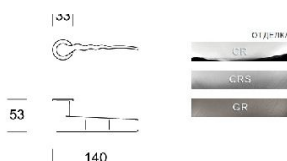

ПАРКЕТ | СТЕНОВЫЕ ПАНЕЛИ | ДВЕРИ

Современная дверная ручка Salice Paolo FLOW C3

Производитель: SALICE PAOLO

Код товара: Современная дверная ручка Salice Paolo FLOW C3

Артикул: SLP-276

Цвет: По выбору заказчика