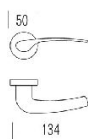

## Современная дверная ручка Salice Paolo FLAP

**Производитель:** SALICE PAOLO

**Код товара:** Современная дверная ручка Salice Paolo FLAP

**Артикул:** SLP-274

**Цвет:** По выбору заказчика

**Материал изделия:** Латунь