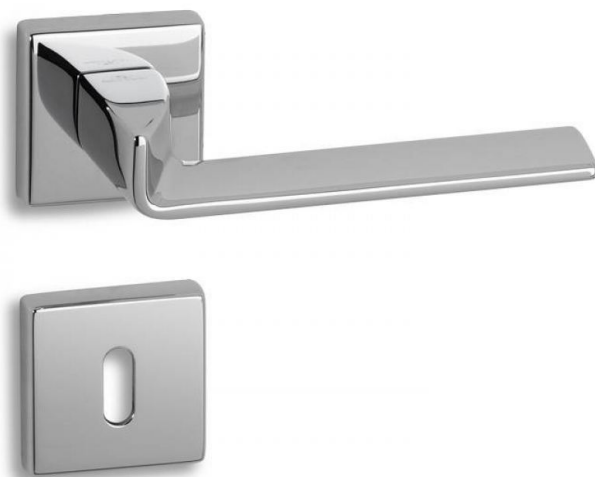

ПАРКЕТ | СТЕНОВЫЕ ПАНЕЛИ | ДВЕРИ

Современная дверная ручка Salice Paolo EDGE SQ

Производитель: SALICE PAOLO

Код товара: Современная дверная ручка Salice Paolo EDGE SQ

Артикул: SLP-273

Цвет: По выбору заказчика