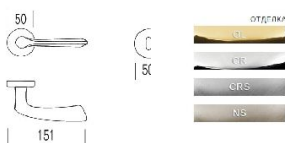

## Современная дверная ручка Salice Paolo DAFNE

**Производитель:** SALICE PAOLO

**Код товара:** Современная дверная ручка Salice Paolo DAFNE

**Артикул:** SLP-270

**Цвет:** По выбору заказчика

**Материал изделия:** Латунь