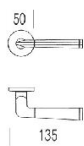

## Современная дверная ручка Salice Paolo CELSIA

**Производитель:** SALICE PAOLO

**Код товара:** Современная дверная ручка Salice Paolo CELSIA

**Артикул:** SLP-269

**Цвет:** По выбору заказчика

**Материал изделия:** Латунь