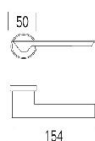

## Современная дверная ручка Salice Paolo CEDRO

**Производитель:** SALICE PAOLO

**Код товара:** Современная дверная ручка Salice Paolo CEDRO

**Артикул:** SLP-267

**Цвет:** По выбору заказчика

**Материал изделия:** Латунь