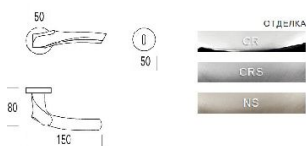

ПАРКЕТ | СТЕНОВЫЕ ПАНЕЛИ | ДВЕРИ

Современная дверная ручка Salice Paolo ANATOMICA

Производитель: SALICE PAOLO

Код товара: Современная дверная ручка Salice Paolo ANATOMICA

Артикул: SLP-263

Цвет: По выбору заказчика