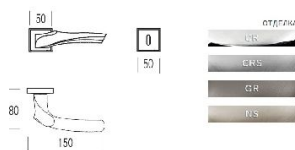

ПАРКЕТ | СТЕНОВЫЕ ПАНЕЛИ | ДВЕРИ

Современная дверная ручка Salice Paolo ANATOMICA SQ

Производитель: SALICE PAOLO

Код товара: Современная дверная ручка Salice Paolo ANATOMICA SQ

Артикул: SLP-264

Цвет: По выбору заказчика