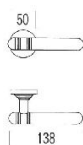

ПАРКЕТ | СТЕНОВЫЕ ПАНЕЛИ | ДВЕРИ

Современная дверная ручка Salice Paolo ACHILLEA

Производитель: SALICE PAOLO

Код товара: Современная дверная ручка Salice Paolo ACHILLEA

Артикул: SLP-262

Цвет: По выбору заказчика