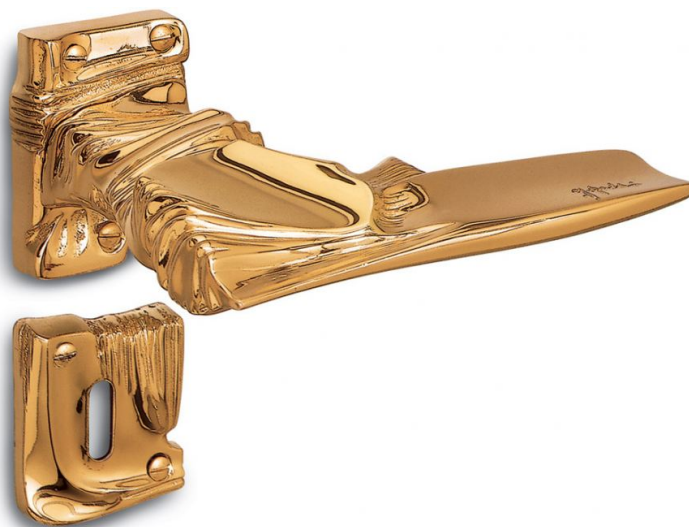

ПАРКЕТ | СТЕНОВЫЕ ПАНЕЛИ | ДВЕРИ

Дверная ручка Salice Paolo EOLICA 8011

Производитель: SALICE PAOLO

Код товара: Дверная ручка Salice Paolo EOLICA 8011

Артикул: SLP-330

Цвет: По выбору заказчика

Материал изделия: Латунь