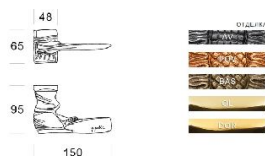

ПАРКЕТ | СТЕНОВЫЕ ПАНЕЛИ | ДВЕРИ

Дверная ручка Salice Paolo EOLICA 8011

Производитель: SALICE PAOLO

Код товара: Дверная ручка Salice Paolo EOLICA 8011

Артикул: SLP-330

Цвет: По выбору заказчика

Материал изделия: Латунь