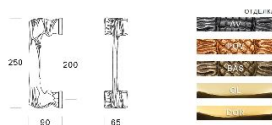

## Дверная ручка Salice Paolo EOLICA 8021

**Производитель:** SALICE PAOLO  
**Код товара:** Дверная ручка Salice Paolo EOLICA 8021  
**Артикул:** SLP-333  
**Цвет:** По выбору заказчика  
**Материал изделия:** Латунь