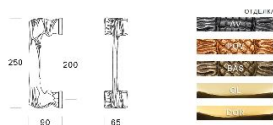

## Дверная ручка Salice Paolo EOLICA 8021

**Производитель:** SALICE PAOLO

**Код товара:** Дверная ручка Salice Paolo EOLICA 8021

**Артикул:** SLP-333

**Цвет:** По выбору заказчика

**Материал изделия:** Латунь