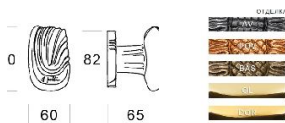

ПАРКЕТ | СТЕНОВЫЕ ПАНЕЛИ | ДВЕРИ

Дверная ручка Salice Paolo EOLICA 8015-16

Производитель: SALICE PAOLO
Код товара: Дверная ручка Salice Paolo EOLICA 8015-16
Артикул: SLP-332
Цвет: По выбору заказчика
Материал изделия: Латунь