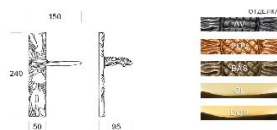

## Дверная ручка Salice Paolo EOLICA 8012

**Производитель:** SALICE PAOLO  
**Код товара:** Дверная ручка Salice Paolo EOLICA 8012  
**Артикул:** SLP-331  
**Цвет:** По выбору заказчика  
**Материал изделия:** Латунь