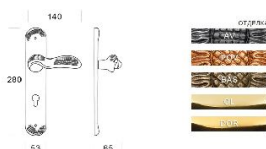

ПАРКЕТ | СТЕНОВЫЕ ПАНЕЛИ | ДВЕРИ

Дверная ручка Salice Paolo Impronte AMMONITE 8026

Производитель: SALICE PAOLO

Код товара: Дверная ручка Salice Paolo Impronte AMMONITE 8026

Артикул: SLP-335

Цвет: По выбору заказчика