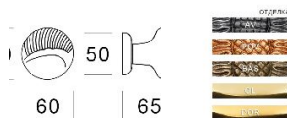

## Дверная ручка Salice Paolo Impronte AMMONITE 8029A-B

**Производитель:** SALICE PAOLO

**Код товара:** Дверная ручка Salice Paolo Impronte AMMONITE 8029A-B

**Артикул:** SLP-336

**Цвет:** По выбору заказчика