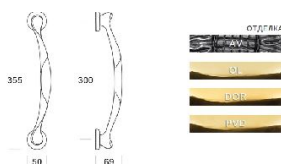

ПАРКЕТ | СТЕНОВЫЕ ПАНЕЛИ | ДВЕРИ

Дверная ручка Salice Paolo Impronte CIMBIUS 8035

Производитель: SALICE PAOLO

Код товара: Дверная ручка Salice Paolo Impronte CIMBIUS 8035

Артикул: SLP-337

Цвет: По выбору заказчика