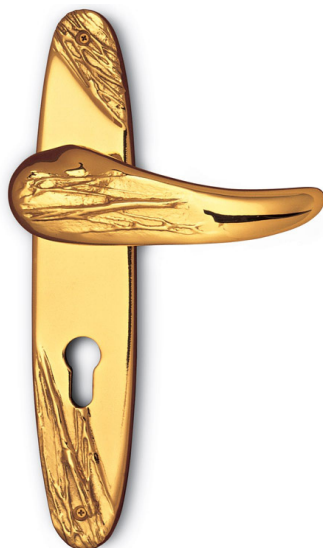

ПАРКЕТ | СТЕНОВЫЕ ПАНЕЛИ | ДВЕРИ

Дверная ручка Salice Paolo Impronte ENCRINUS 8031

Производитель: SALICE PAOLO

Код товара: Дверная ручка Salice Paolo Impronte ENCRINUS 8031

Артикул: SLP-339

Цвет: По выбору заказчика