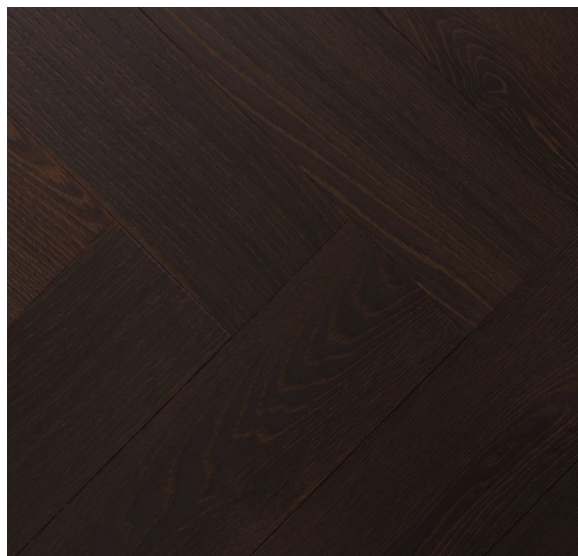

ПАРКЕТ | СТЕНОВЫЕ ПАНЕЛИ | ДВЕРИ

Инженерный паркет MAFI Herringbone 90° Дуб черный Vulcano масло натуральное

Производитель: MAFI
Код товара: MAFI Herringbone 90° Дуб черный Vulcano масло натуральное
Артикул: 1234-100
Страна производства: Австрия
Коллекция: Herringbone 90°
Размеры: 780x185x16/19 мм, 780x155x16/19 мм, 780x240x16/19 мм,
1180x155x16/19 мм, 1180x185x16/19 мм, 1180x240x16/19 мм
Дизайн: Трехслойный инженерный паркет
Порода дерева: Дуб
Фаска: Без фаски
Тип покрытия: Масло
Соединение: Шип/паз
Толщина верхнего слоя: 4 мм
Тип поверхности: Брашированная