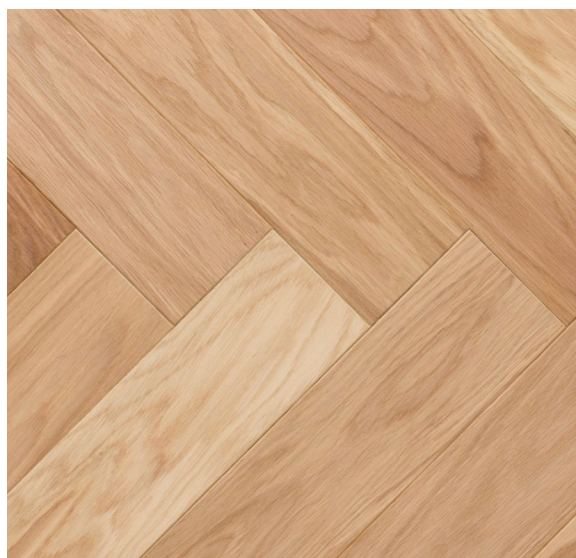

## Инженерный паркет MAFI Herringbone 90° Дуб Molto масло белое

**Производитель:** MAFI  
**Код товара:** MAFI Herringbone 90° Дуб Molto масло белое  
**Артикул:** 1234-93  
**Страна производства:** Австрия  
**Коллекция:** Herringbone 90°  
**Размеры:** 780x185x16/19 мм, 780x155x16/19 мм, 780x240x16/19 мм,  
1180x155x16/19 мм, 1180x185x16/19 мм, 1180x240x16/19 мм  
**Дизайн:** Трехслойный инженерный паркет  
**Порода дерева:** Дуб  
**Фаска:** Без фаски  
**Тип покрытия:** Масло  
**Соединение:** Шип/паз  
**Толщина верхнего слоя:** 4 мм  
**Тип поверхности:** Брашированная