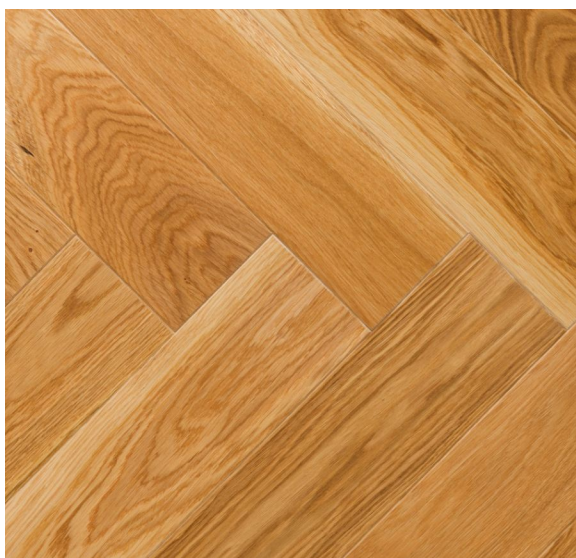

ПАРКЕТ | СТЕНОВЫЕ ПАНЕЛИ | ДВЕРИ

Инженерный паркет MAFI Herringbone 90° Дуб Molto масло натуральное

Производитель: MAFI
Код товара: MAFI Herringbone 90° Дуб Molto масло натуральное
Артикул: 1234-94
Страна производства: Австрия
Коллекция: Herringbone 90°
Размеры: 780x185x16/19 мм, 780x155x16/19 мм, 780x240x16/19 мм,
1180x155x16/19 мм, 1180x185x16/19 мм, 1180x240x16/19 мм
Дизайн: Трехслойный инженерный паркет
Порода дерева: Дуб
Фаска: Без фаски
Тип покрытия: Масло
Соединение: Шип/паз
Толщина верхнего слоя: 4 мм
Тип поверхности: Брашированная