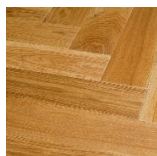

ПАРКЕТ | СТЕНОВЫЕ ПАНЕЛИ | ДВЕРИ

Инженерный паркет MAFI Herringbone 90° Дуб Molto масло натуральное

Производитель: MAFI
Код товара: MAFI Herringbone 90° Дуб Molto масло натуральное
Артикул: 1234-94
Страна производства: Австрия
Коллекция: Herringbone 90°
Размеры: 780x185x16/19 мм, 780x155x16/19 мм, 780x240x16/19 мм,
1180x155x16/19 мм, 1180x185x16/19 мм, 1180x240x16/19 мм
Дизайн: Трехслойный инженерный паркет
Порода дерева: Дуб
Фаска: Без фаски
Тип покрытия: Масло
Соединение: Шип/паз
Толщина верхнего слоя: 4 мм
Тип поверхности: Брашированная