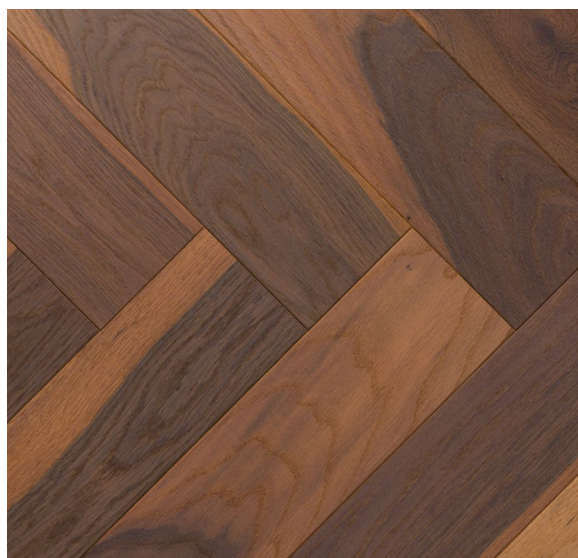

ПАРКЕТ | СТЕНОВЫЕ ПАНЕЛИ | ДВЕРИ

Инженерный паркет MAFI Herringbone 90° Дуб Molto Vulcano масло белое

Производитель: MAFI
Код товара: MAFI Herringbone 90° Дуб Molto Vulcano масло белое
Артикул: 1234-91
Страна производства: Австрия
Коллекция: Herringbone 90°
Размеры: 780x185x16/19 мм, 780x155x16/19 мм, 780x240x16/19 мм,
1180x155x16/19 мм, 1180x185x16/19 мм, 1180x240x16/19 мм
Дизайн: Трехслойный инженерный паркет
Порода дерева: Дуб
Фаска: Без фаски
Тип покрытия: Масло
Соединение: Шип/паз
Толщина верхнего слоя: 4 мм
Тип поверхности: Брашированная