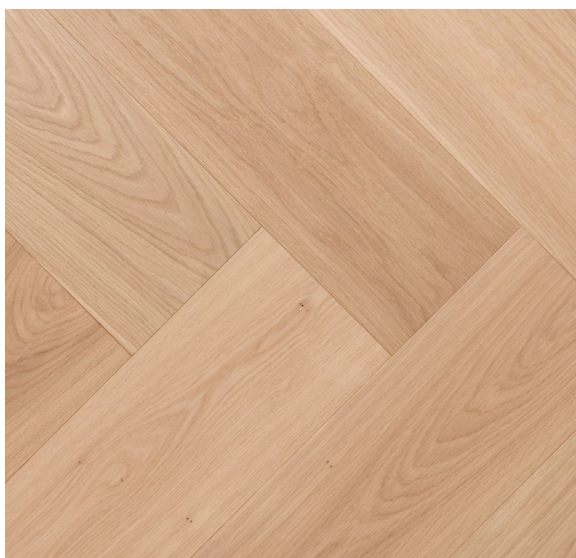

ПАРКЕТ | СТЕНОВЫЕ ПАНЕЛИ | ДВЕРИ

Инженерный паркет MAFI Herringbone 90° Дуб Clear масло белое

Производитель: MAFI
Код товара: MAFI Herringbone 90° Дуб Clear масло белое
Артикул: 1234-89
Страна производства: Австрия
Коллекция: Herringbone 90°
Размеры: 780x185x16/19 мм, 780x155x16/19 мм, 780x240x16/19 мм,
1180x155x16/19 мм, 1180x185x16/19 мм, 1180x240x16/19 мм
Дизайн: Трехслойный инженерный паркет
Порода дерева: Дуб
Фаска: Без фаски
Тип покрытия: Масло
Соединение: Шип/паз
Толщина верхнего слоя: 4 мм
Тип поверхности: Брашированная