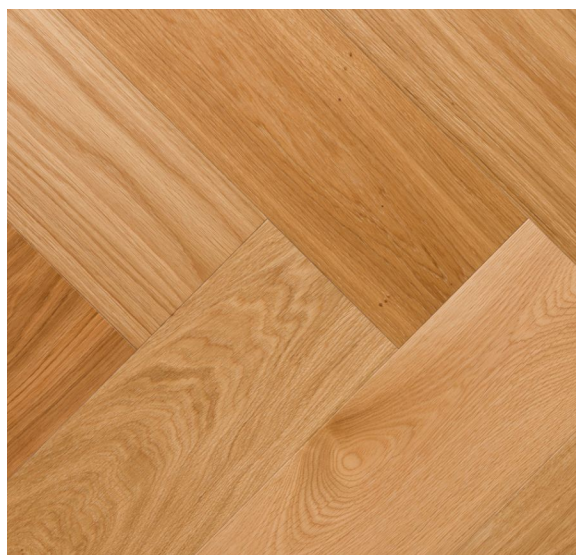

ПАРКЕТ | СТЕНОВЫЕ ПАНЕЛИ | ДВЕРИ

Инженерный паркет MAFI Herringbone 90° Дуб Clear масло натуральное

Производитель: MAFI
Код товара: MAFI Herringbone 90° Дуб Clear масло натуральное
Артикул: 1234-90
Страна производства: Австрия
Коллекция: Herringbone 90°
Размеры: 780x185x16/19 мм, 780x155x16/19 мм, 780x240x16/19 мм,
1180x155x16/19 мм, 1180x185x16/19 мм, 1180x240x16/19 мм
Дизайн: Трехслойный инженерный паркет
Порода дерева: Дуб
Фаска: Без фаски
Тип покрытия: Масло
Соединение: Шип/паз
Толщина верхнего слоя: 4 мм
Тип поверхности: Брашированная