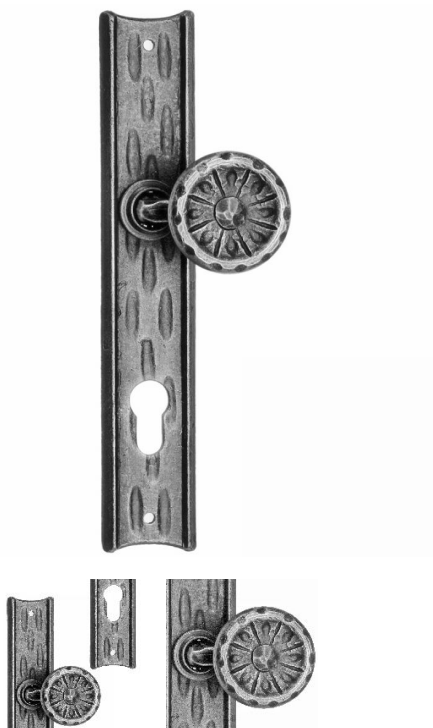

## Дверная ручка Galbusera 61

**Производитель:** GALBUSERA  
**Код товара:** Дверная ручка Galbusera 61  
**Артикул:** GBS-149  
**Цвет:** По выбору заказчика