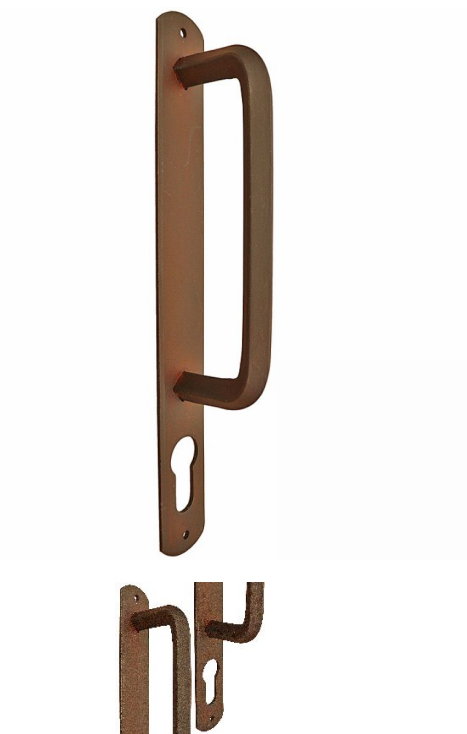

## Дверная ручка Galbusera 1877

**Производитель:** GALBUSERA  
**Код товара:** Дверная ручка Galbusera 1877  
**Артикул:** GBS-111  
**Цвет:** По выбору заказчика