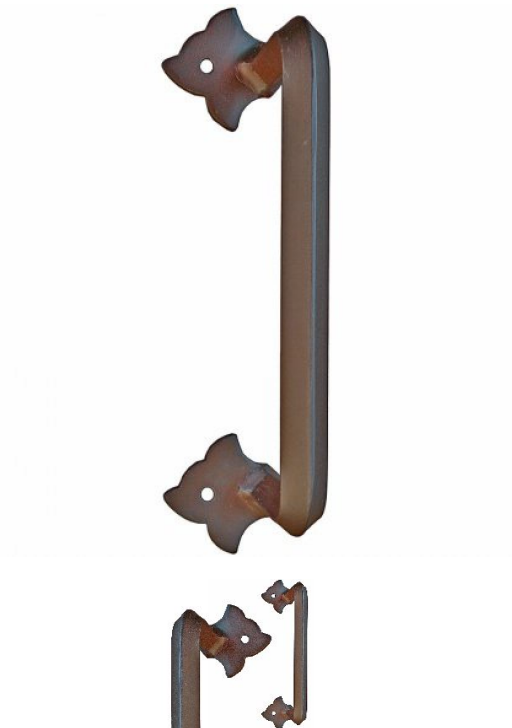

## Дверная ручка Galbusera 1861

**Производитель:** GALBUSERA  
**Код товара:** Дверная ручка Galbusera 1861  
**Артикул:** GBS-107  
**Цвет:** По выбору заказчика