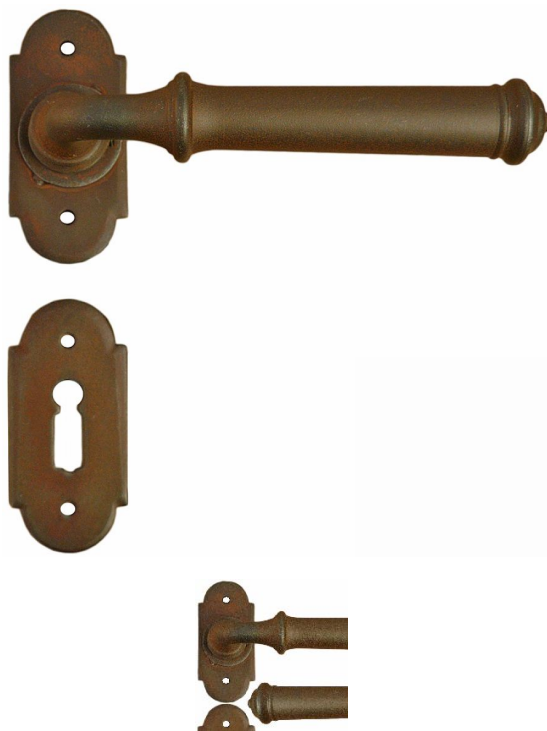

## Дверная ручка Galbusera TALLIN 1904

**Производитель:** GALBUSERA  
**Код товара:** Дверная ручка Galbusera TALLIN 1904  
**Артикул:** GBS-167  
**Цвет:** По выбору заказчика