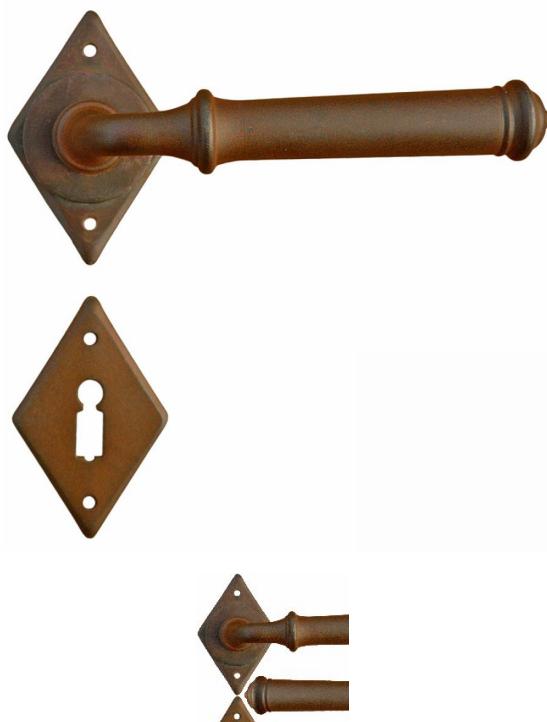

ПАРКЕТ | СТЕНОВЫЕ ПАНЕЛИ | ДВЕРИ

Дверная ручка Galbusera TALLIN 1903

Производитель: GALBUSERA
Код товара: Дверная ручка Galbusera TALLIN 1903
Артикул: GBS-168
Цвет: По выбору заказчика

КЛИЕНТСКИЙ ЦЕНТР

+7 (800) 100 83 54