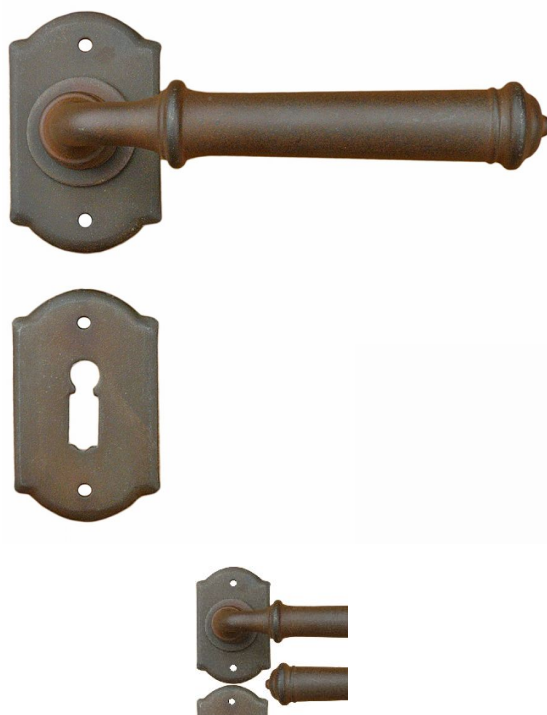

## Дверная ручка Galbusera TALLIN 1902

**Производитель:** GALBUSERA  
**Код товара:** Дверная ручка Galbusera TALLIN 1902  
**Артикул:** GBS-169  
**Цвет:** По выбору заказчика