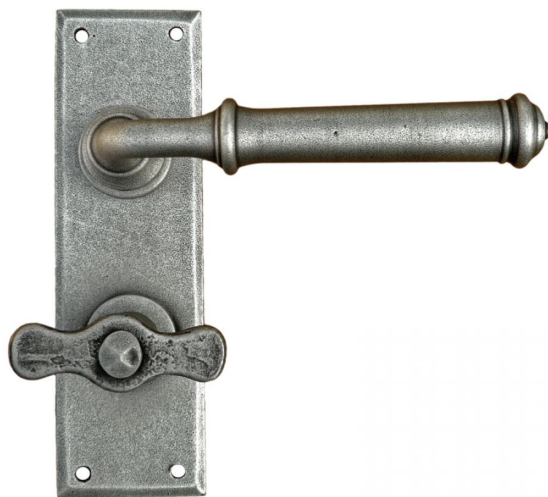

## Дверная ручка Galbusera TALLIN 1900UK WC

**Производитель:** GALBUSERA  
**Код товара:** Дверная ручка Galbusera TALLIN 1900UK WC  
**Артикул:** GBS-172  
**Цвет:** По выбору заказчика