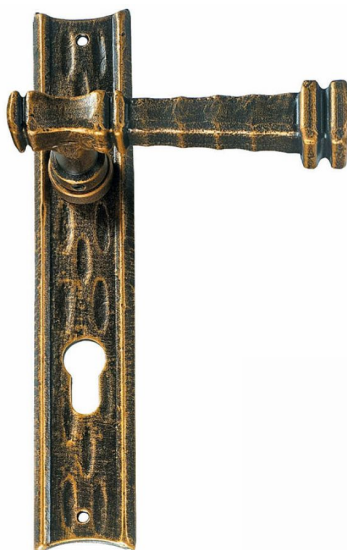

## Дверная ручка Galbusera STILE ANTICO 2220

**Производитель:** GALBUSERA  
**Код товара:** Дверная ручка Galbusera STILE ANTICO 2220  
**Артикул:** GBS-177  
**Цвет:** По выбору заказчика