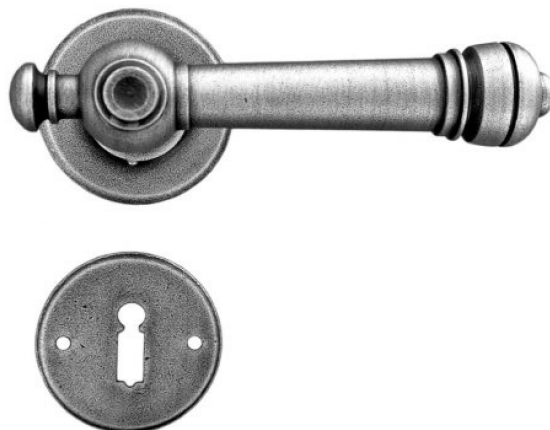

ПАРКЕТ | СТЕНОВЫЕ ПАНЕЛИ | ДВЕРИ

Дверная ручка Galbusera SALZBURG 2851

Производитель: GALBUSERA
Код товара: Дверная ручка Galbusera SALZBURG 2851
Артикул: GBS-179
Цвет: По выбору заказчика

КЛИЕНТСКИЙ ЦЕНТР